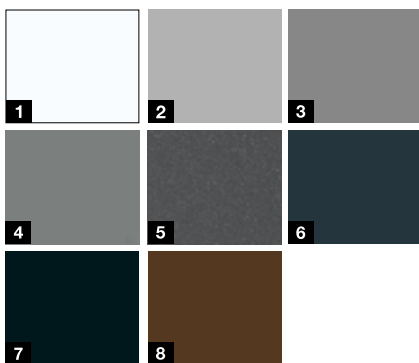

ISOPRO Secur
amb vidre
efecte mirall

des de **1599 €***

Model 700N

Model 810N

Colors promocionals***

(sense increment de preu)

- 1 Blanc trànsit RAL 9016
- 2 Alumini blanc RAL 9006
- 3 Alumini gris RAL 9007
- 4 Alumini gris CH 907
- 5 Antracita metàl·lic CH 703
- 6 Gris antracita RAL 7016
- 7 Negre intens RAL 9005
- 8 Marró terra RAL 8028

- 1 Blanc trànsit RAL 9016
- 2 Gris antracita RAL 7016
- 3 Marró terra RAL 8028
- 4 Antracita metàl·lic CH 703

Increment

200 €*

Acabats decoratius***

- 1 Decograin Golden Oak
- 2 Decograin Dark Oak
- 3 Decograin Night Oak
- 4 Decograin Titan metàl·lic CH 703